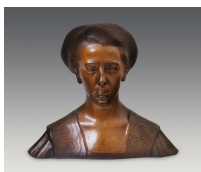

NŐI KÉPMÁS

Alkotó	Moiret Ödön Budapest, 1883 – Bécs, 1966
Készítés ideje	1911 előtt
Tárgytípus	szobor
Anyag, technika	bronz
Méret	46,5 x 53 x 25,5 cm
Leltári szám	4065
Gyűjtemény	19–21. századi Gyűjtemény / Szobor Osztály
Kiállítva	A műtárgy megtekinthető az állandó kiállításban

[Moiret Ödön – Női képmás](#)
by [Museum of Fine Arts, Budapest](#)
on [Sketchfab](#)